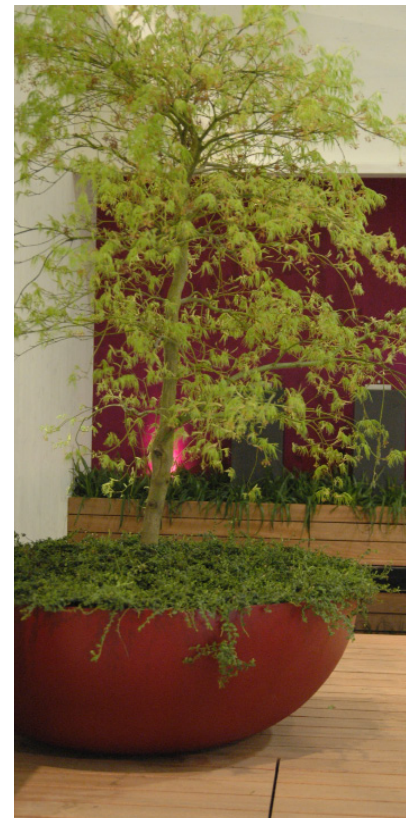

„BONSAI“

gardens
collection

Pflanzgefäss aus Eternit

Design: Patrick Schöni

Bonsai - Gefäss (Eternit)

schalenförmiges rundes Pflanzgefäss mit elegantem dünnem Gefässrand

Farben: Anthrazit
auf Anfrage mit Aufpreis (+ 20%) auch in Elfenbein, Titan bzw. einer anderen gewünschten Farbe erhältlich

klein: D = 112cm H = 40cm Inhalt = 350l
Gewicht = 33kg,
Bestellnr.: BS00112

Preis exkl. Mwst. = 944.45 CHF

mittel: D = 138cm H = 50cm Inhalt = 620l
Gewicht = 50kg
Bestellnr.: BS00138

Preis exkl. Mwst. = 1764.80 CHF

gross: D = 165cm H = 60cm Inhalt = 1050l
Gewicht = 86kg
Bestellnr.: BS00165

Preis exkl. Mwst. = 2861.10 CHF

BERATUNG & PLANUNG

Oberdorfstrasse 33
CH-8810 Horgen
Tel: +41 (0)44.780 87 08
Fax: +41 (0)44.780 87 18

GARTEN- UND LANDSCHAFTSARCHITEKTUR

Mellingerstrasse 6
CH-5400 Baden
Tel: +41 (0)56.470 30 76
Fax: +41 (0)44.780 87 18

gardens

www.gardens.ch

(Ware ab Lager Fislisbach oder Horgen; Preise gültig bis 31.12.15)